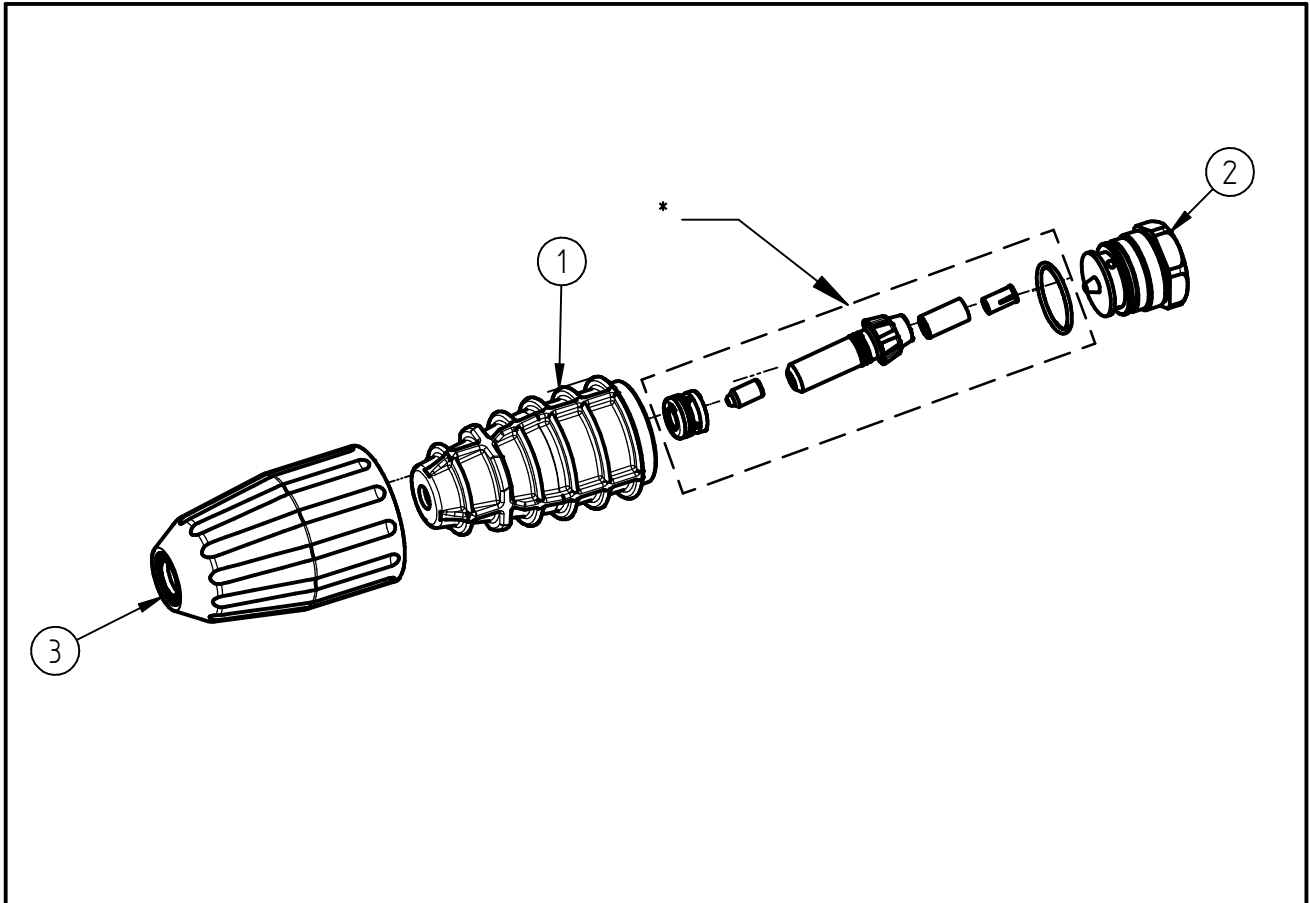

Ersatzteilzeichnung

Turbo- Düse ST-456

Artikel-Nr. 200456650

| Pos. | Artikelnummer | Benennung |
|------|---------------|----------------------------------|
| * | 2004456250 | Rep.-Kit ST-456 050 2020 |
| 1 | 010007305 | Gehäuse Turbodüse ST-456 |
| 2 | 010004575 | Endschraube ST-456 M18x1,5 3x2,2 |
| 3 | 020001022 | Schutzkappe ST-456 schwarz |