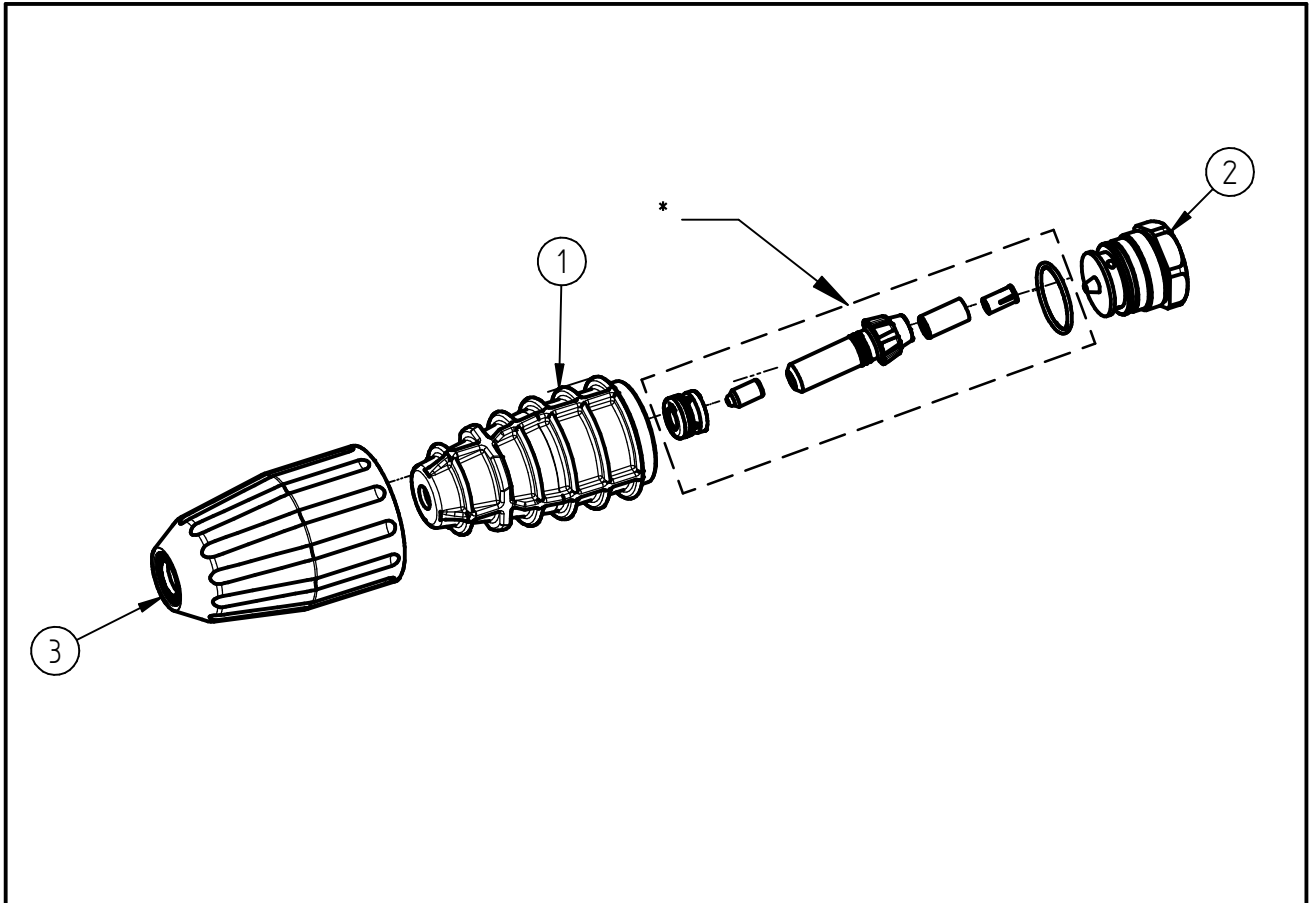

Ersatzteilzeichnung

Turbo- Düse ST-456

Artikel-Nr. 200456650

Pos.	Artikelnummer	Benennung
*	2004456250	Rep.-Kit ST-456 050 2020
1	010007305	Gehäuse Turbodüse ST-456
2	010004575	Endschraube ST-456 M18x1,5 3x2,2
3	020001022	Schutzkappe ST-456 schwarz